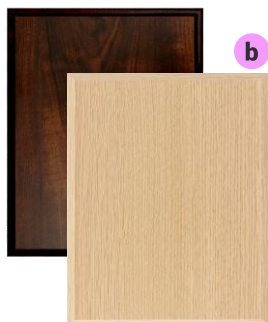

PARAMETRY

materiał	poliester
kolor	biały
wykończenie	matowe / satynowe
rozmiar	37cm x 37cm
CENA POSZEWKI	29,99 zł
CENA PODUSZKI	39,99 zł

WIZYTÓWKA NA BIURKO MDF

PRZYKŁADOWA
REALIZACJA

Kartonik do wizytówki
cena: 0,00 zł

PARAMETRY

materiał	plyta MDF
kolor	czarny
wykończenie	matowe
rozmiar	wys.: 200 mm, szer.: 40 mm gr.: 40 mm
CENA	29,99 zł

UWAGA!

Błacha sublimacyjna serii LUX
dostępna w kolorze srebrnym lub złotym

DYPLOM/CERTYFIKAT

Podkłady do aluminium

PARAMETRY	
materiał	plyta MDF
kolor	brązowy / jasny dąb
wykończenie	matowe
rozmiar	a 101 x 152 x 18 mm
	b 152 x 203 x 18 mm
	c 203 x 254 x 18 mm
	d 228 x 305 x 18 mm
CENA	a 44,99 zł
	b 49,99 zł
	c 54,99 zł
	d 59,99 zł