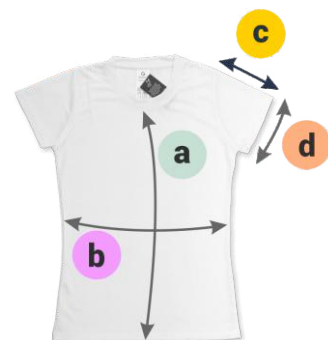

Koszulka MAIA 200

PARAMETRY	
materiał	poliester
kolor	biały
krój	damski / męski
rozmiar	S M L XL XXL
gramatura	220g/m2
CENA	34,99 zł

ROZMIAR	DAMSKA				MĘSKA			
	a	b	c	d	a	b	c	d
rozmiar S	55 cm	38 cm	14,5 cm	14 cm	59 cm	45 cm	18 cm	16 cm
rozmiar M	56 cm	40 cm	17 cm	15 cm	63 cm	49 cm	20 cm	17 cm
rozmiar L	57 cm	42 cm	17,5 cm	16 cm	65 cm	51 cm	20 cm	18 cm
rozmiar XL	70 cm	44 cm	19 cm	16 cm	66 cm	54 cm	21 cm	19 cm
rozmiar XXL	-	-	-	-	67 cm	57 cm	22 cm	20 cm