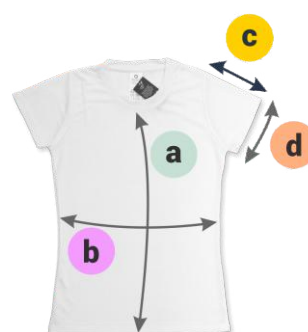

ROZMIAR	DAMSKA				MĘSKA			
	a	b	c	d	a	b	c	d
rozmiar S	55 cm	38 cm	15 cm	14 cm	61 cm	48 cm	18 cm	16 cm
rozmiar M	56 cm	42 cm	16 cm	15 cm	64 cm	50 cm	19 cm	17 cm
rozmiar L	58 cm	43 cm	17 cm	16 cm	65 cm	51 cm	20 cm	19 cm
rozmiar XL	-	-	-	-	66 cm	54 cm	21 cm	20 cm
rozmiar XXL	-	-	-	-	67 cm	57 cm	22 cm	20 cm

UWAGA!

Cena standardowa zawiera wykonanie nadruku w 1 miejscu do formatu A4
Do każdego dodatkowego nadruku + 10zł brutto

TEKSTYLIA

Koszulka MAIA JUNIOR

PARAMETRY	
materiał	poliester
kolor	biały
rozmiar	S M L XL
gramatura	220g/m2
CENA	29,99 zł

ROZMIAR	DAMSKA			
	a	b	c	d
rozmiar S	45 cm	35 cm	27 cm	11 cm
rozmiar M	47 cm	37 cm	28 cm	12 cm
rozmiar L	49 cm	42 cm	28 cm	13 cm

UWAGA!

Cena standardowa zawiera wykonanie nadruku w 1 miejscu do formatu A4
Do każdego dodatkowego nadruku + 10zł brutto