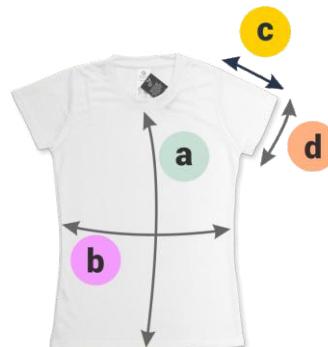

UWAGA!

Cena standardowa zawiera wykonanie nadruku w 1 miejscu do formatu A4
Do każdego dodatkowego nadruku + 10zł brutto